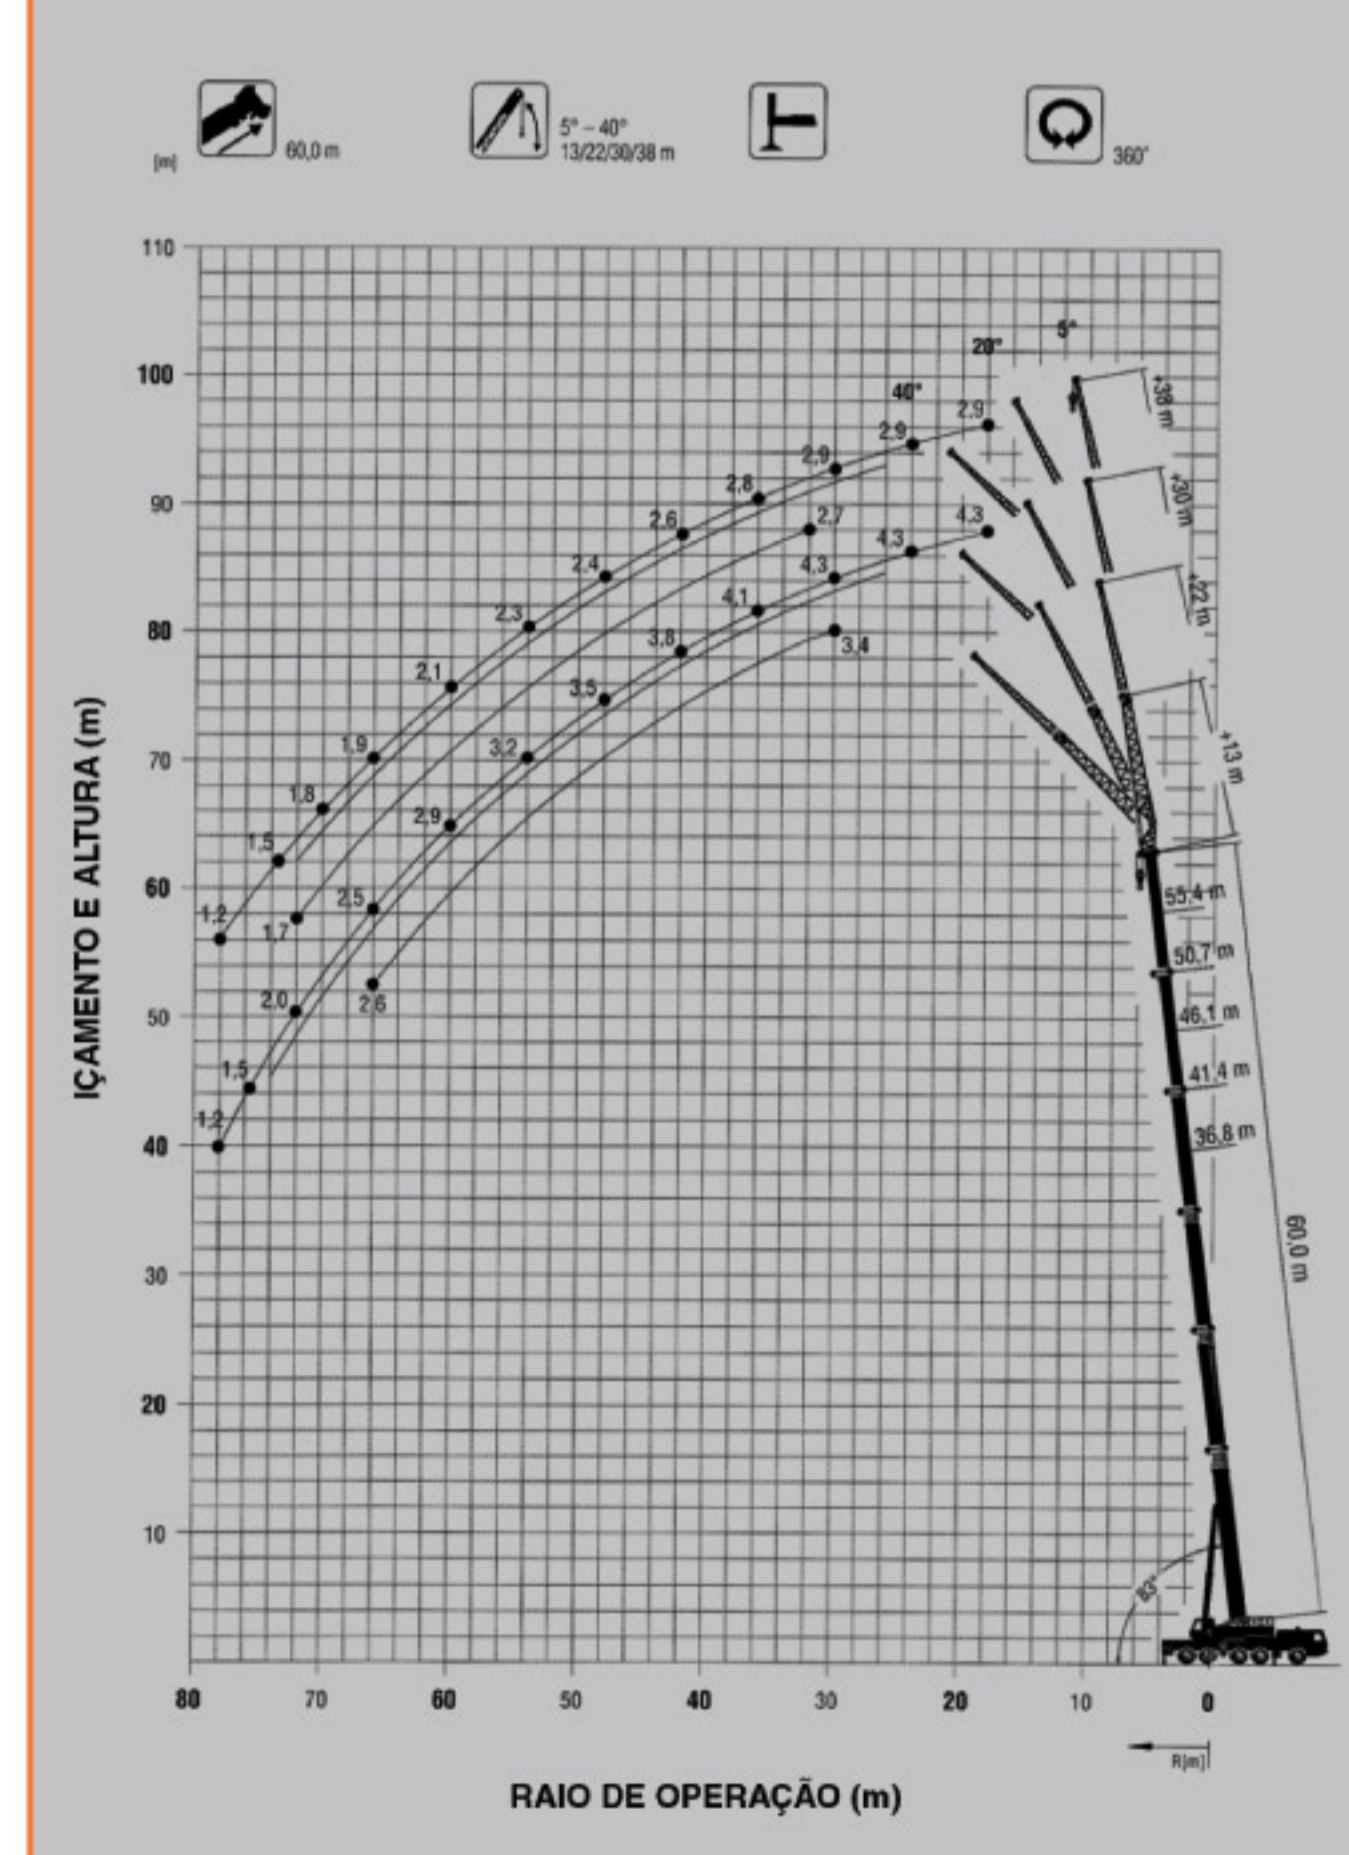

www.guindastec.com.br
guindastec@guindastec.com.br
Tel.: + 55 (11) 4186 9200
Fax: + 55 (11) 4186 9209

GMK 5240

DADOS GERAIS

Capacidade do Guindaste	240.000 kg a 2,5 m	
Lança	6 seções 13,5 m - 60,0 m	
JIB (opcional)	4 seções 8,0 m - 38,0 m	
Dimensões Gerais		
Comprimento total	aprox.	15.630 mm
Largura total	aprox.	3.000 mm
Altura total	aprox.	3.956 mm
Peso bruto do veículo		
No primeiro eixo	aprox.	12.000 kg
No segundo eixo	aprox.	12.000 kg
No terceiro eixo	aprox.	12.000 kg
No quarto eixo	aprox.	12.000 kg
No quinto eixo	aprox.	12.000 kg

Desempenho

Velocidade máxima	computada	75,6 km/h
Rampa máxima	computada	65 %