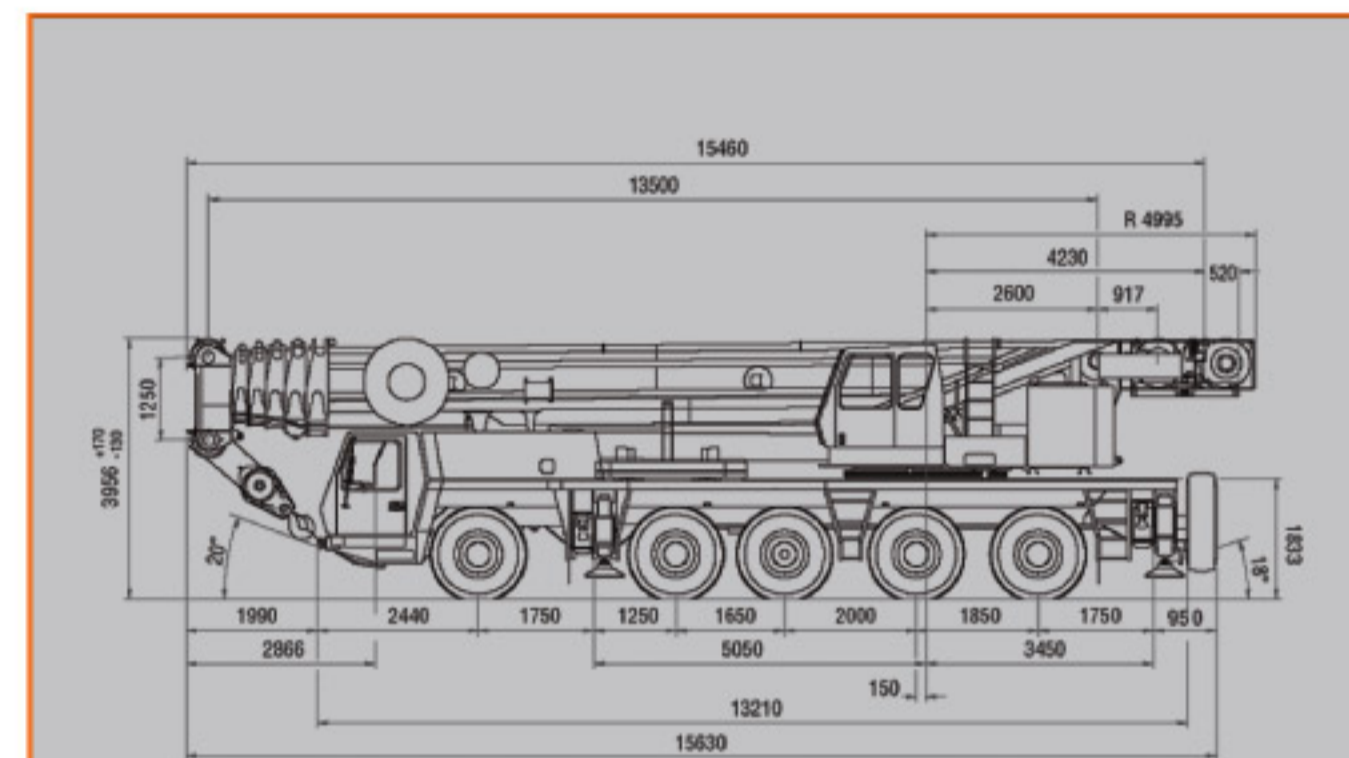

www.guindastec.com.br
 guindastec@guindastec.com.br
 Tel.: + 55 (11) 4186 9200
 Fax: + 55 (11) 4186 9209

GMK 5240

DADOS GERAIS

Capacidade do Guindaste	240.000 kg a 2,5 m	
Lança	6 seções 13,5 m - 60,0 m	
JIB (opcional)	4 seções 8,0 m - 38,0 m	
Dimensões Gerais		
Comprimento total	aprox.	15.630 mm
Largura total	aprox.	3.000 mm
Altura total	aprox.	3.956 mm
Peso bruto do veículo		
No primeiro eixo	aprox.	12.000 kg
No segundo eixo	aprox.	12.000 kg
No terceiro eixo	aprox.	12.000 kg
No quarto eixo	aprox.	12.000 kg
No quinto eixo	aprox.	12.000 kg

* somente sobre a traseira com equipamento especial

www.guindastec.com.br
 guindastec@guindastec.com.br
 Tel.: + 55 (11) 4186 9200
 Fax: + 55 (11) 4186 9209

GMK 5240

Tipo	Carga Máx.	Nº de Roldanas	Linhas de Cabo	Peso	Altura
240*	240 t*	9	19	2400 kg	2,20 m
160	160 t	7	15	1750 kg	2,00 m
125	125 t	5	11	1650 kg	1,90 m
80	80 t	3	7	950 kg	1,90 m
32	32 t	1	3	600 kg	1,80 m
12	12 t	Bola com uma Linha de Cabo		300 kg	1,70 m